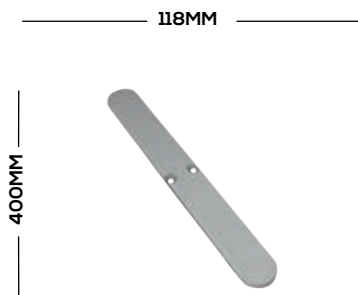

Réalisations

DERCA41 Single face/ Single side

2/2

Accessoires recommandés

•Repose-pieds ou baseplate