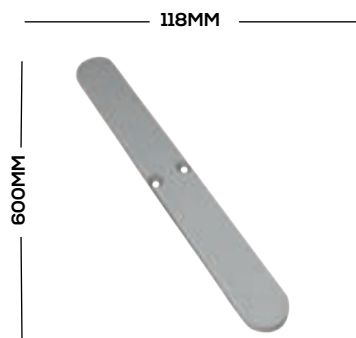

Référence	Largeur
LB-S-DERCA41	110 mm
Color	Width
Anodised	2m- 3m - 6m

Caractéristiques

Étanchéité Waterproofing	Utilisation en extérieur Outside use - Weather resistant
Façades Facades	Simple face Single Side
Formes Shapes	Rectangulaire / Circulaire Rectangular / Circular
Montage Assembly	Mural / Suspendu Wall-mounted / Suspended
Intensité lumineuse Light intensity	Forte /Moyenne selon la demande Strong/Medium depending on demand
Couleur du profilé Colors of the frame	Anodisé / Gris / Noir / Blanc Anodized / Gray / Black / White
Garantie Guarantee	5 ans 5 years

2/2

Accessoires recommandés

•Repose-pieds ou baseplate

•Connecteurs

Connecteur d'angle
Corner connector

Plaque d'angle connecteur
Corner plate connector

Connecteur de profilés pliés
Bended profiles connector