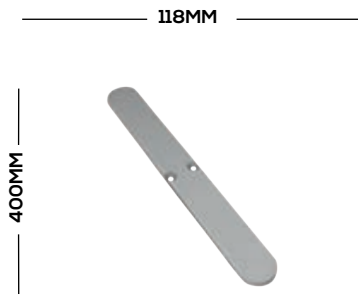

Réalisations

DERCA23 Double faces/ Double sided

2/2

Accessoires recommandés

•Repose-pieds ou baseplate