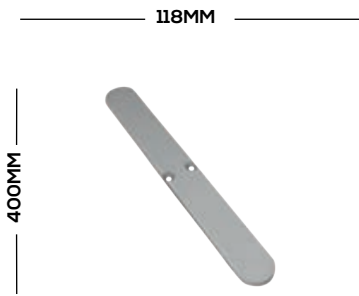

Réalisations

DERCA2L Double faces/ Double sided

2/2

Accessoires recommandés

•Repose-pieds ou baseplate