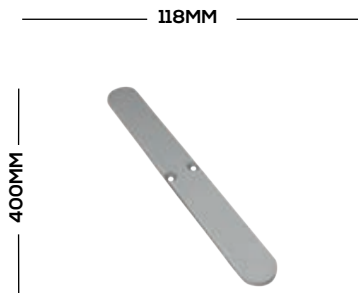

Réalisations

DERCA29L Double faces/ Double sided 2/2

Accessoires recommandés

•Repose-pieds ou baseplate