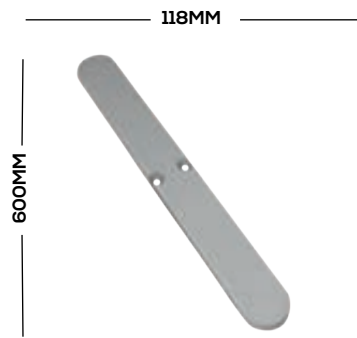

Réalisations

DERCA2L Double faces/ Double sided

2/2

Accessoires recommandés

•Repose-pieds ou baseplate