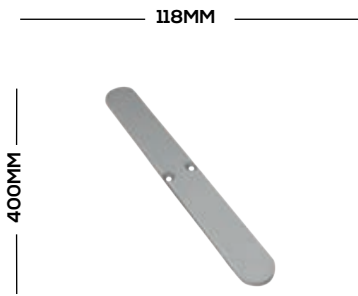

Réalisations

DERCA18 Double faces/ Double sided

2/2

Accessoires recommandés

•Repose-pieds ou baseplate