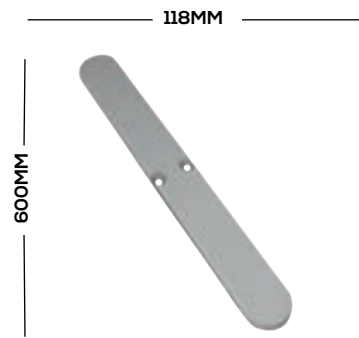

+ 213 (0)552 14 14 14

Siteweb

Réalisations

DERCA23 Double faces/ Double sided

1/2

118MM

Référence	Largeur
LB-D-DERCA23	118 mm
Color	Width
Anodised	2m- 3m - 6m

Caractéristiques

2/2

Accessoires recommandés

•Repose-pieds ou baseplate

•Connecteurs

Connecteur d'angle
Corner connector

Plaque d'angle connecteur
Corner plate connector

Connecteur de profilés pliés
Bended profiles connector