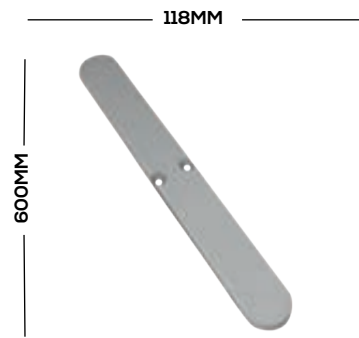

Réalisations

DERCA18 Double faces/ Double sided

2/2

Accessoires recommandés

•Repose-pieds ou baseplate