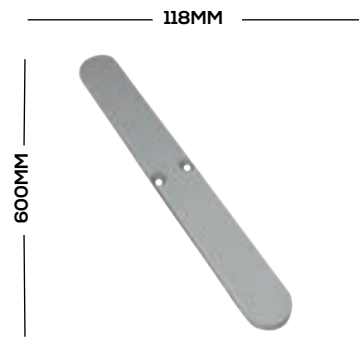

Réalisations

DERCA29L Double faces/ Double sided 2/2

Accessoires recommandés

•Repose-pieds ou baseplate